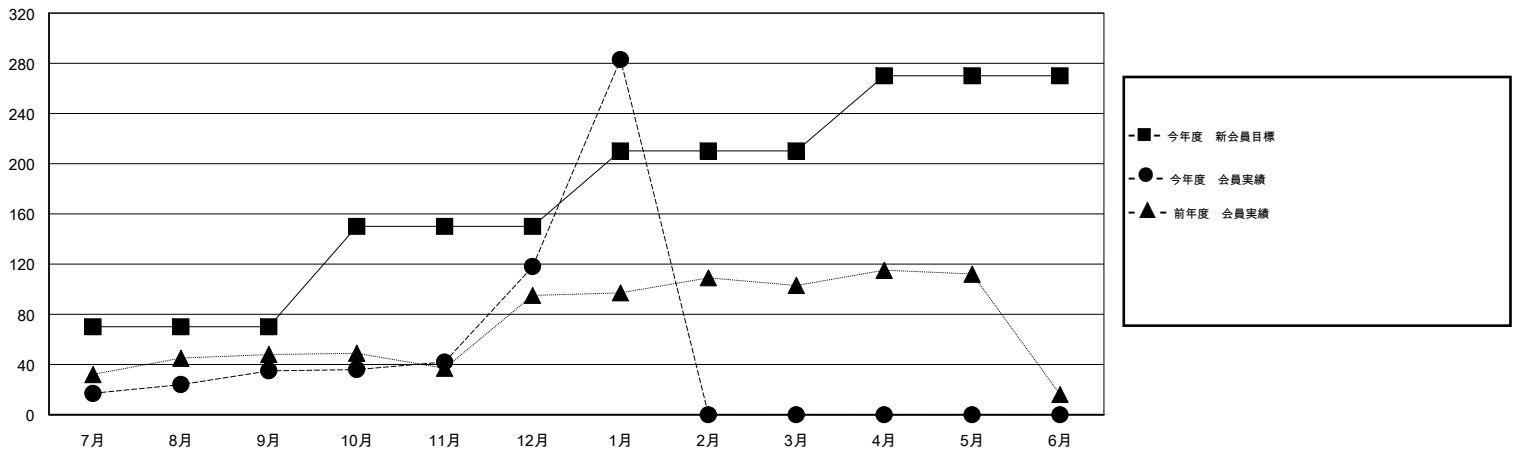

MONTHLY MEMBERSHIP PROGRESS REPORT

District 334 D

Results as of: 2/17/2014 11:17:44AM

GMT: Junichi Takata

地域 JAPAN

GMT会則地域 5-Jap

クラブ					名				
結果: 2013-2014					結果: 2013-2014				
四半期	新クラブ目標	実際の新クラブ	実際の解散クラブ	実際の純増/純減	四半期	新会員目標	実際の新会員	実際の退会者	実際の純増/純減
7月/8月/9月	0	0	0	0	7月/8月/9月	70	96	61	35
10月/11月/12月	0	0	0	0	10月/11月/12月	80	132	49	83
1月/2月/3月	1	0	0	0	1月/2月/3月	60	176	11	165
4月/5月/6月	2	0	0	0	4月/5月/6月	60	0	0	0

新クラブ目標及び実績累計

会員目標及び実績累計

解散クラブ: 0

71 CLUBS OF 99 一名以上の新会員を登録

男女別

男性 3,654 (89.04%)
女性 450 (10.96%)

退会者

[健康診断データはこちら](#)